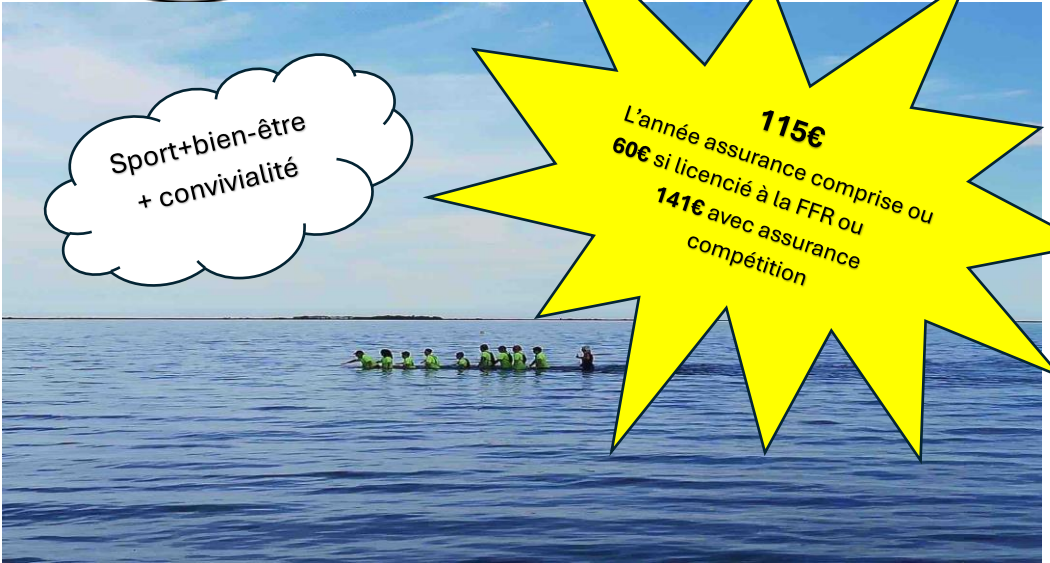

# LONGE COTE MEZE

Sport+bien-être  
+ convivialité

**115€**  
L'année assurance comprise ou  
**60€** si licencié à la FFR ou  
**141€** avec assurance  
compétition